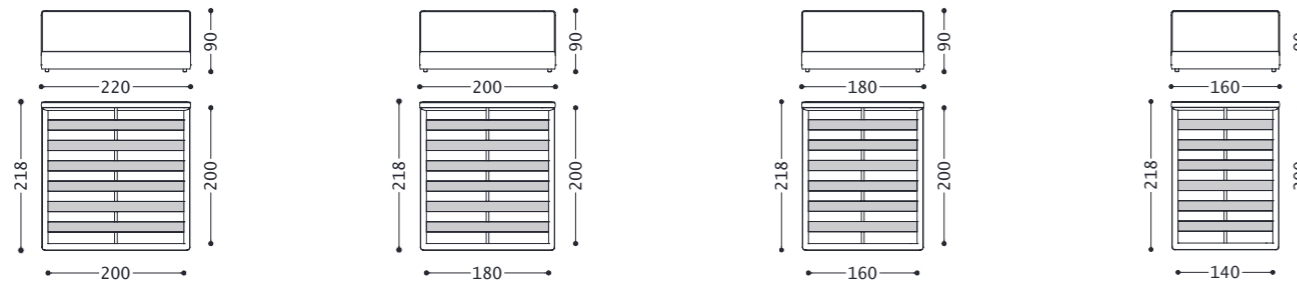

LAGUNA letto/bed/lit/Bett

designed and dressed by Castello Lagravinese Studio

Cod. Tessuto/fabric/tissu/Stoff: 1
Cod. Pelle/leather/cuir/Leder: 2

CON DOGHE/WITH SLATS/À LATTES/MIT LATTENROST

1LGTLA200
2LGTLA200

1LGTLA180
2LGTLA180

1LGTLA160
2LGTLA160

1LGTLA140
2LGTLA140

1LGTLA200H
2LGTLA200H

1LGTLA180H
2LGTLA180H

1LGTLA160H
2LGTLA160H

SENZA DOGHE/WITHOUT SLATS/SANS LATTES/OHNE LATTENROST

1LGTLA200B
2LGTLA200B

1LGTLA180B
2LGTLA180B

1LGTLA160B
2LGTLA160B

1LGTLA140B
2LGTLA140B

1LGTLA200BH
2LGTLA200BH

1LGTLA180BH
2LGTLA180BH

1LGTLA160BH
2LGTLA160BH

CON ALZATA FACILITATA/EASY LIFT MECHANISM/MÉCANISME DE SOULÈVEMENT FACILITÉ/MECHANISMUS DER DAS ANHEBEN ERLEICHTERT