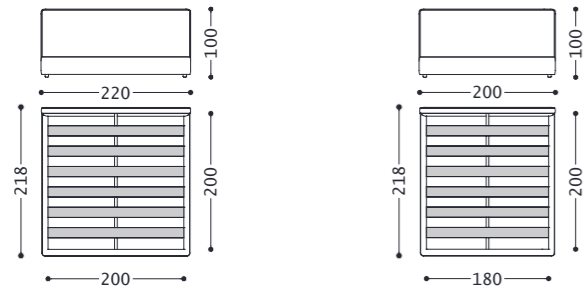

LAGUNA letto/bed/lit/Bett

designed and dressed by Castello Lagravinese Studio

Cod. Tessuto/fabric/tissu/Stoff: 1
Cod. Pelle/leather/cuir/Leder: 2

CON DOGHE/WITH SLATS/À LATTES/MIT LATTENROST

1LGTLA200
2LGTLA200

1LGTLA180
2LGTLA180

1LGTLA160
2LGTLA160

1LGTLA140
2LGTLA140

1LGTLA200H
2LGTLA200H

1LGTLA180H
2LGTLA180H

1LGTLA160H
2LGTLA160H

SENZA DOGHE/WITHOUT SLATS/SANS LATTES/OHNE LATTENROST

1LGTLA200B
2LGTLA200B